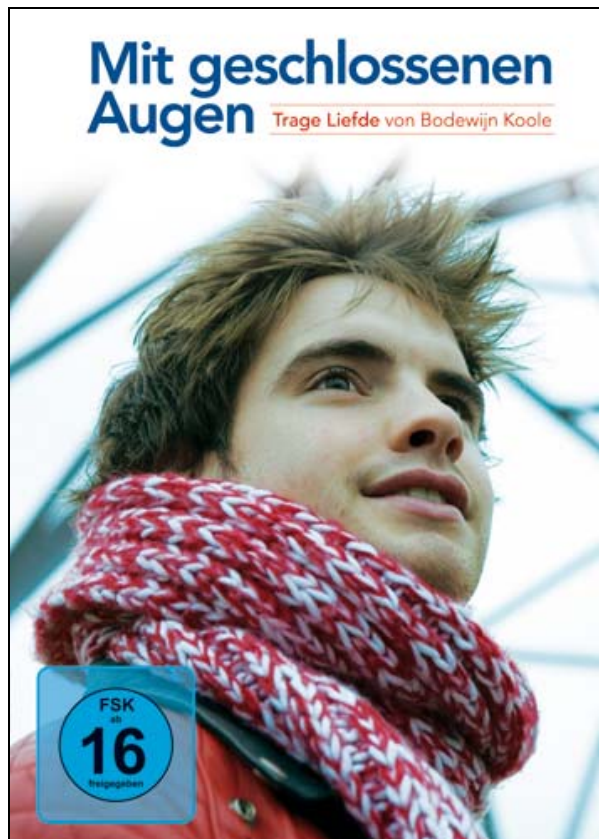

# MIT GESCHLOSSENEN AUGEN

## TRAGE LIEFDE

Mit geschlossenen Augen auf dem Motorrad durchs nächtliche Amsterdam – Felix liebt das Risiko. Und nach dem Tod seiner Mutter will er endlich seinen Vater kennen lernen, der gar nichts von ihm weiß.

Johann hat eine Jazzkneipe und nach einer großen unglücklich zu Ende gegangenen Liebe nur noch schnellen Sex mit bezahlten Männern. Als plötzlich der gut aussehende junge Mann auftaucht und ihm nachzustellen scheint, versteht er die Annäherungsversuche falsch. Eine Achterbahn der Gefühle setzt ein und beide Männer werden plötzlich im Strudel ihrer Sehnsüchte fortgerissen.

MIT GESCHLOSSENEN AUGEN – Trage Liefde ist ein dichter und poetischer Spielfilm über eine aufgeladene Beziehung. In bester niederländischer Tradition scheut Regisseur Bodewijn Koole nicht den Tabubruch, wenn es um große Gefühle geht.